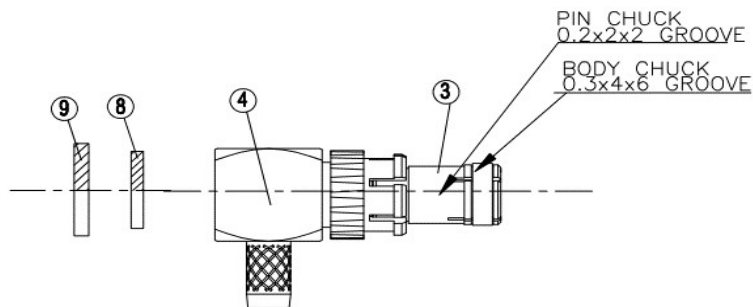

Fakra 811 Winkelstecker female / RG58, RF195

Code	Art.Nr.	Color
C	8015	Blue
D	80151	Bordeaux
I	80153	Beige
Z	80152	Water Blue Uni

exkl. Gehäuse

NO	DESCRIPTION	MATERIAL	Q' TY	FINISH
1	BODY 2	PBT	1	PBT
2	BODY 3	BRASS	1	GOLD
3	INSULATION 1	TEFLON	1	TEFLON
4	BODY 4	BRASS	1	GOLD
5	PIN	BE CU	1	GOLD
6	WASHER 1	BE CU	1	GOLD
7	RING	BRASS	1	GOLD
8	INSULATION 2	TEFLON	1	TEFLON
9	WASHER 2	BRASS	1	GOLD