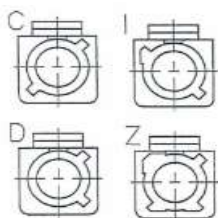

Fakra 811 Winkelstecker female / RG58, RF195

Code	Art.Nr.	Color
C	8015	Blue
D	80151	Bordeaux
I	80153	Beige
Z	80152	Water Blue Uni

exkl. Gehäuse

NO	DESCRIPTION	MATERIAL	Q' TY	FINISH
1	BODY 2	PBT	1	PBT
2	BODY 3	BRASS	1	GOLD
3	INSULATION 1	TEFLON	1	TEFLON
4	BODY 4	BRASS	1	GOLD
5	PIN	BE CU	1	GOLD
6	WASHER 1	BE CU	1	GOLD
7	RING	BRASS	1	GOLD
8	INSULATION 2	TEFLON	1	TEFLON
9	WASHER 2	BRASS	1	GOLD