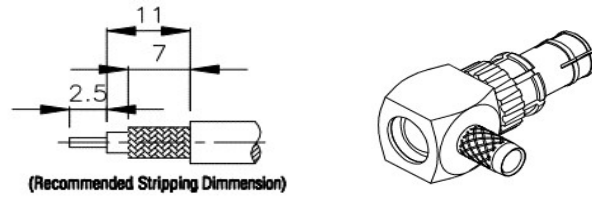

Fakra 811 Winkelstecker female / RG58, RF195

Code	Art.Nr.	Color
C	8015	Blue
D	80151	Bordeaux
I	80153	Beige
Z	80152	Water Blue Uni

exkl. Gehäuse

NO	DESCRIPTION	MATERIAL	Q' TY	FINISH
1	BODY 2	PBT	1	PBT
2	BODY 3	BRASS	1	GOLD
3	INSULATION 1	TEFLON	1	TEFLON
4	BODY 4	BRASS	1	GOLD
5	PIN	BE CU	1	GOLD
6	WASHER 1	BE CU	1	GOLD
7	RING	BRASS	1	GOLD
8	INSULATION 2	TEFLON	1	TEFLON
9	WASHER 2	BRASS	1	GOLD