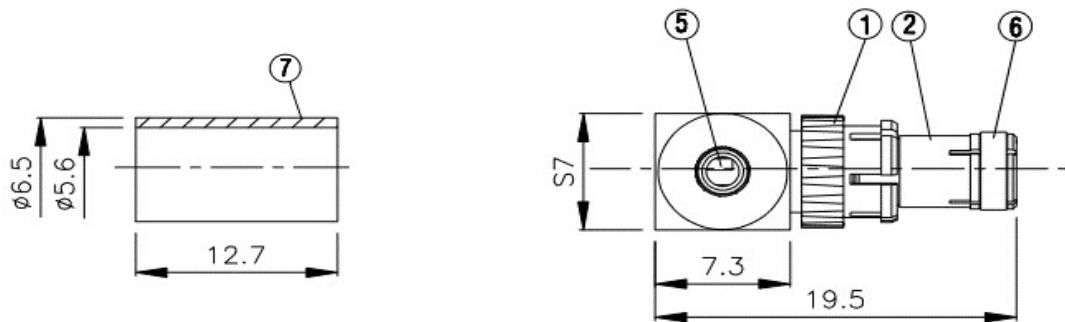

Fakra 811 Winkelstecker female / RG58, RF195

Code	Art.Nr.	Color
C	8015	Blue
D	80151	Bordeaux
I	80153	Beige
Z	80152	Water Blue Uni

exkl. Gehäuse

NO	DESCRIPTION	MATERIAL	Q' TY	FINISH
1	BODY 2	PBT	1	PBT
2	BODY 3	BRASS	1	GOLD
3	INSULATION 1	TEFLON	1	TEFLON
4	BODY 4	BRASS	1	GOLD
5	PIN	BE CU	1	GOLD
6	WASHER 1	BE CU	1	GOLD
7	RING	BRASS	1	GOLD
8	INSULATION 2	TEFLON	1	TEFLON
9	WASHER 2	BRASS	1	GOLD